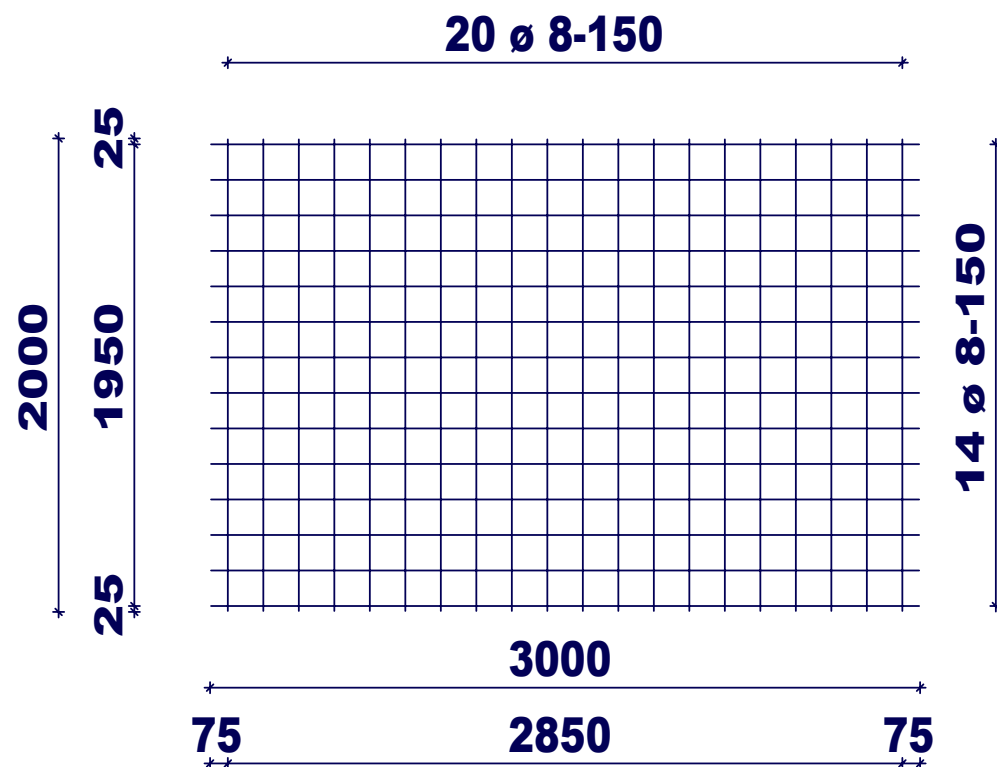

H. van de Riet Bouwstaal BV

Netnaam:	VS335A	Nettenlengte in m:	3.00	Overdekking langs in m:	0.00
Gewicht in kg:	35.64	Netbreedte in m:	2.00	Overdekking dwars in m:	0.00

VS335A (verzinkt)

Zijde:

1