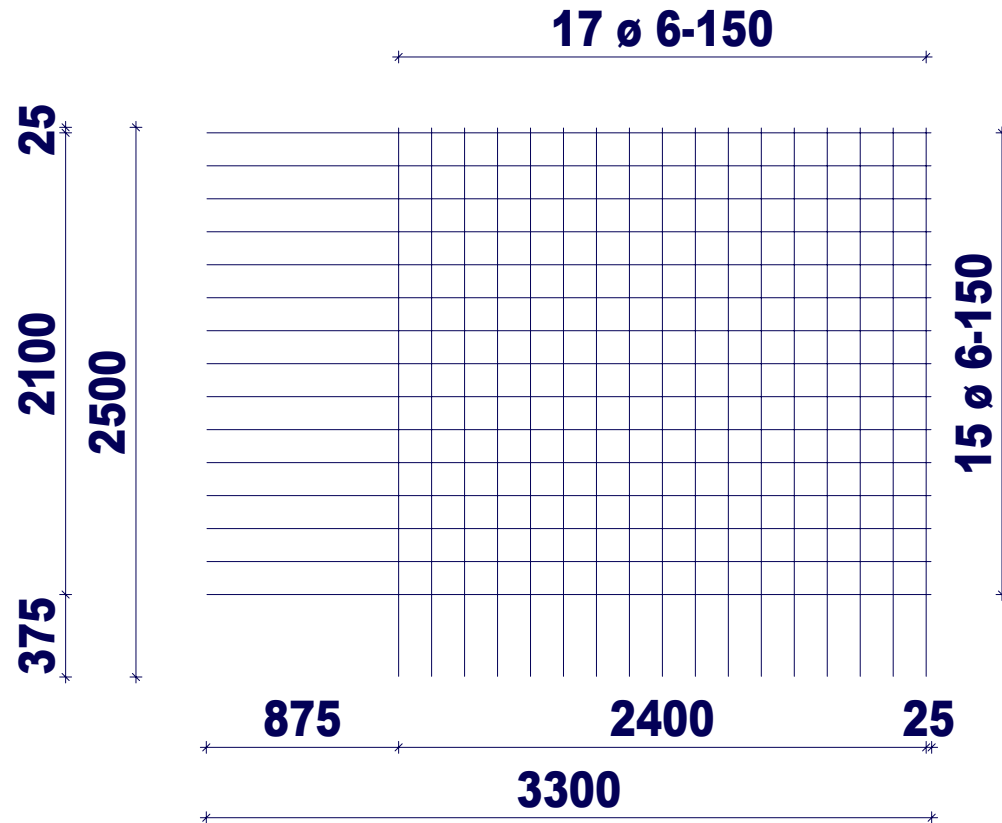

# H. van de Riet Bouwstaal BV

Netnaam: W189

Gewicht in kg: 20.42

Nettenlengte in m: 3.30

Netbreedte in m: 2.50

## W189

Zijde:

1