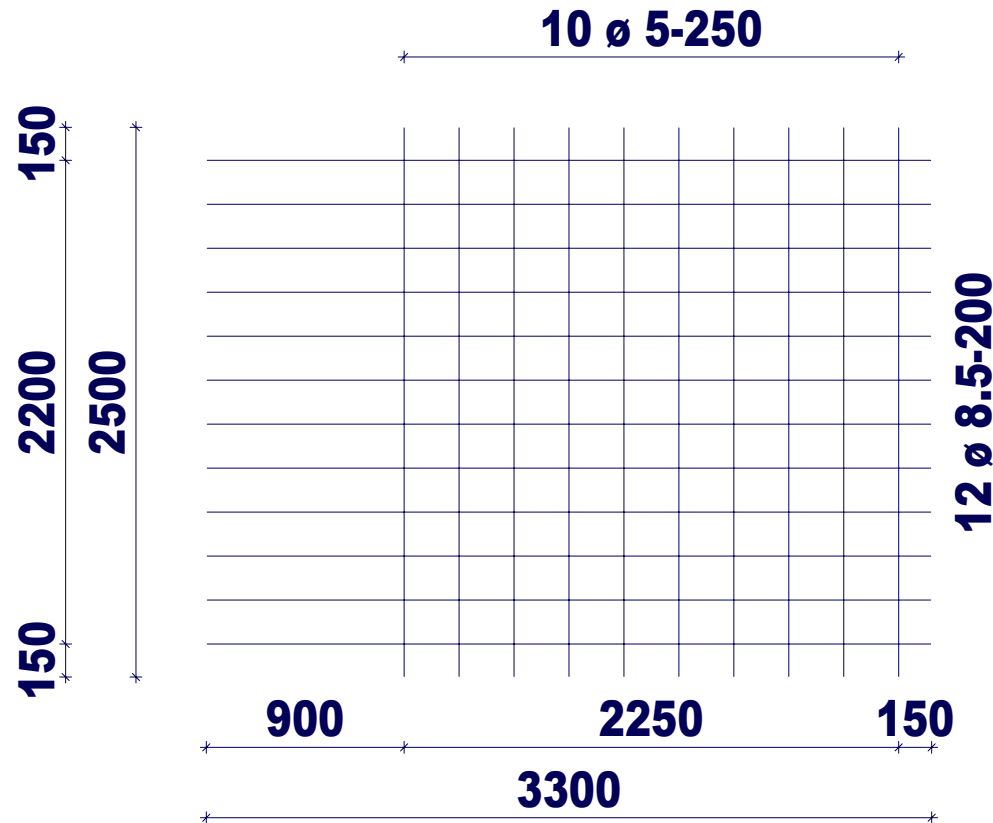

# H. van de Riet Bouwstaal BV

Netnaam: W285

Gewicht in kg: 21.47

Nettenlengte in m: 3.30

Netbreedte in m: 2.50

## W285

Zijde:

1