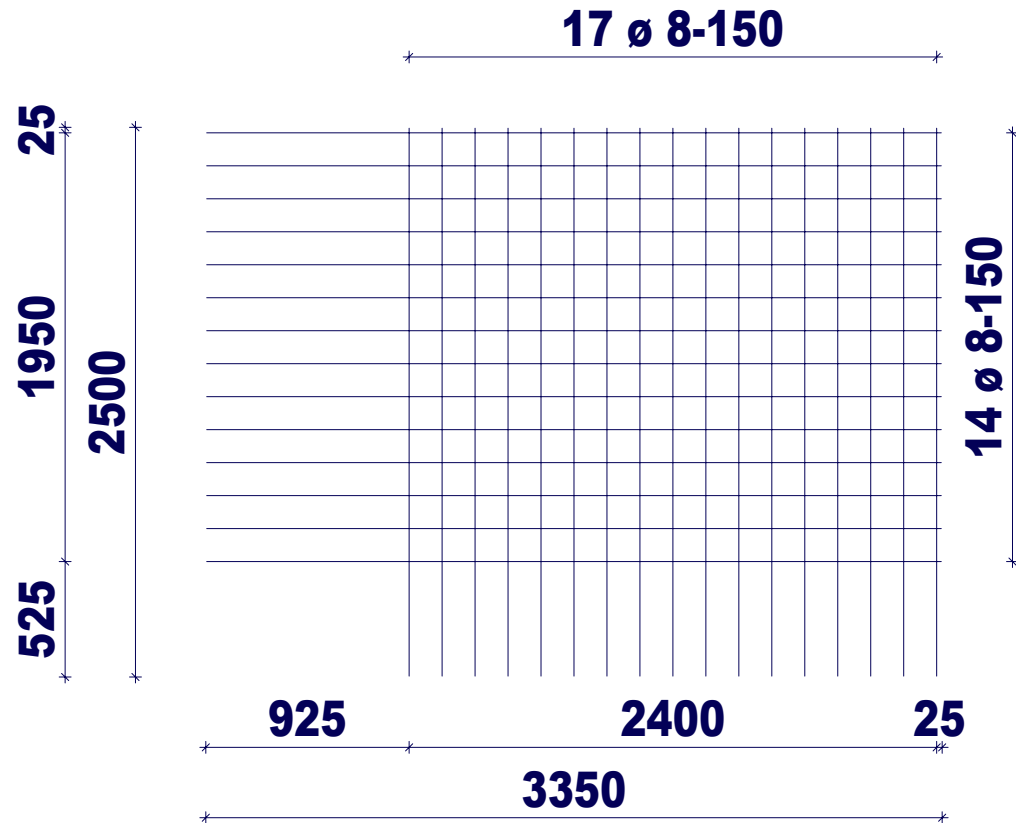

H. van de Riet Bouwstaal BV

Netnaam: W335

Gewicht in kg: 35.31

Nettenlengte in m: 3.35

Netbreedte in m: 2.50

W335

Zijde:

1