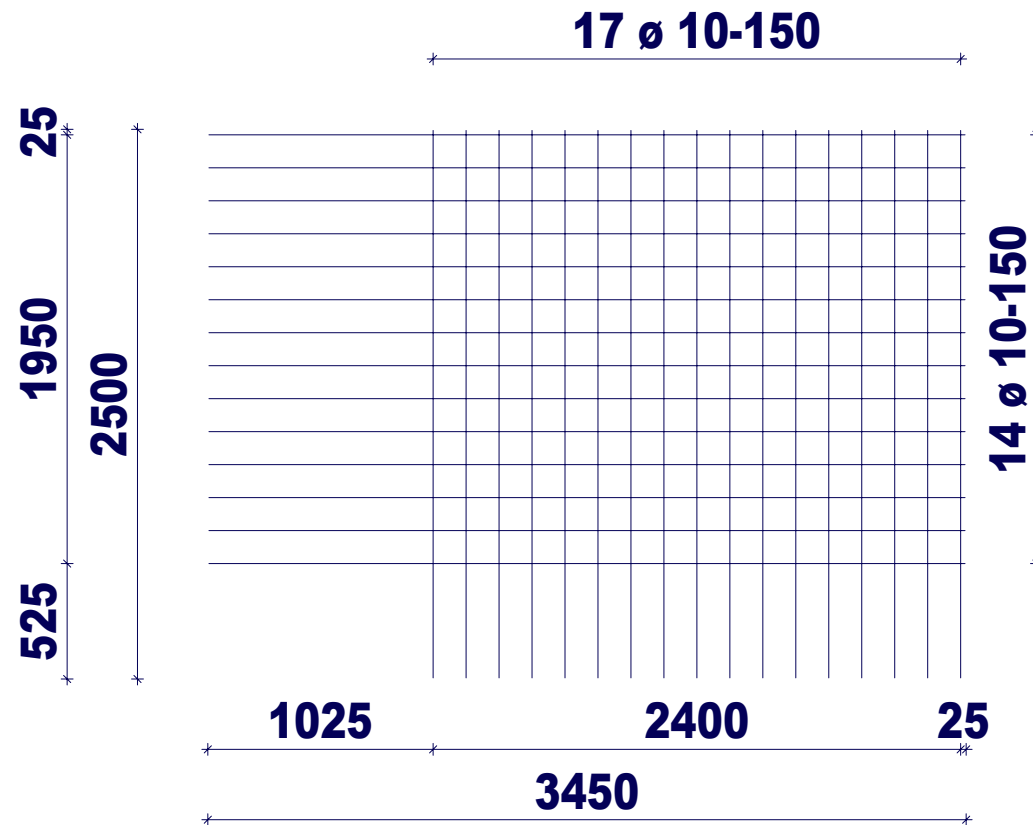

# H. van de Riet Bouwstaal BV

Netnaam: W524

Gewicht in kg: 56.02

Nettenlengte in m: 3.45

Netbreedte in m: 2.50

## W524

Zijde:

1