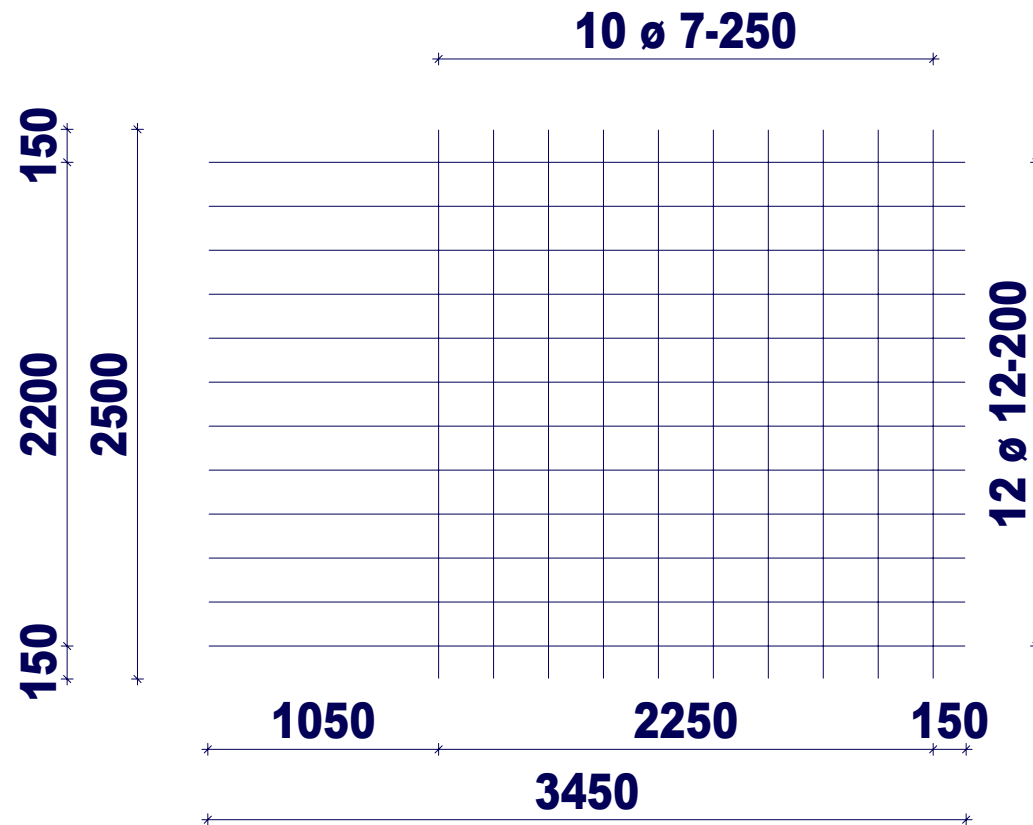

H. van de Riet Bouwstaal BV

Netnaam: W567

Gewicht in kg: 44.31

Nettenlengte in m: 3.45

Netbreedte in m: 2.50

W567

Zijde:

1